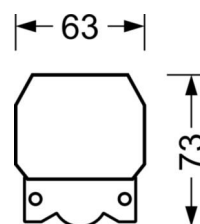

## DEEP-LINK

<https://www.regiolum.de/ru/article/18202016650>

Ссылка	LED 7000lm 840
ηLB	100 %
Φ ↓/↑	100 % / 0 %
UGR поп./вдоль	27.6 / 28.7

**Механика**

цвет корпуса	белый стандартный для электротехники RAL 9016
размеры (LxWxH/DxH)	1531mm x 55mm x 43mm
вес (нетто)	2kg
Вид монтажа	сборка трековых систем

**размеры**

L	1531 mm	Длина
В	55 mm	Ширина
н	43 mm	Высота