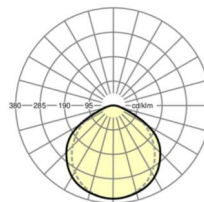

параметры

номер заказа	18202016650
код EAN	4020863269679
номер таможенного тарифа	94051190
Знак прохождения контроля	IP 40, класс защиты I, F, HACCP DIN10500/Food/IFS-пригодность для применения/BRC, Indoor, CE
Степень ударопрочности IK	IK08 (10°C bis 45°C)
Температура окружения	та 10°C в 45°C
Особые свойства	Готовность к IoT «Ready for IoT»
Гарантийный срок	5 лет
Государственные программы поддержки	BEG - государственные субсидии для энергосберегающих зданий (действительна только для Германии)

электротехника

Балласт	Электронный драйвер DALI2 (1 штука)
Мощность системы	43W
сетевое напряжение	230V/50Hz
автоматический предохранитель (пусковой ток)	13 штук/B10, 22 штук/B16, 21 штук/C10, 36 штук/C16
класс энергосбережения/Источник света	B

Оптика

Оснастка	LED, цветопередача/оттенок света CRI ≥ 80 / 4000K
Допуск для координаты цветности (MacAdam)	3SDCM
Номинальный световой поток	7004lm
Срок службы LED	50000h L80/B10 (Tq 45°C)
светоотдача светильников	162lm/W
Угол излучения	115° (C0) / 105° (C90)
UGR поп./вдоль	27.6 / 28.7

DEEP-LINK

<https://www.regiolum.de/ru/article/18202016650>

Ссылка	LED 7000lm 840
ηLB	100 %
Φ ↓/↑	100 % / 0 %
UGR поп./вдоль	27.6 / 28.7