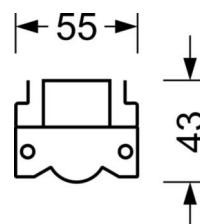

## Оптика

Оснастка	LED, цветопередача/оттенок света CRI ≥ 80 / 4000K
Допуск для координаты цветности (MacAdam)	3SDCM
Номинальный световой поток	7004lm
Срок службы LED	50000h L80/B10 (Tq 45°C)
светоотдача светильников	162lm/W
Угол излучения	115° (C0) / 105° (C90)
UGR поп./вдоль	27.6 / 28.7

## DEEP-LINK

<https://www.regiolum.de/ru/article/18202016650>

Ссылка	LED 7000lm 840
ηLB	100 %
Φ ↓/↑	100 % / 0 %
UGR поп./вдоль	27.6 / 28.7

**Механика**

цвет корпуса	белый стандартный для электротехники RAL 9016
размеры (LxWxH/DxH)	1531mm x 55mm x 43mm
вес (нетто)	2kg
Вид монтажа	сборка трековых систем

**размеры**

L	1531 mm	Длина
В	55 mm	Ширина
н	43 mm	Высота